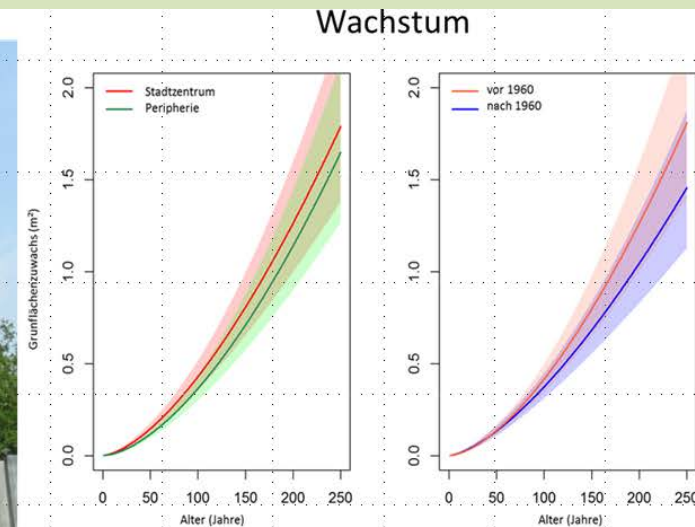

# Essener Klimagespräche

Gemeinsames Kolloquium  
der Niederlassung Essen des Deutschen Wetterdienstes,  
des Arbeitsbereichs Klimatologie des Geographischen Instituts der  
Ruhr-Universität Bochum und  
der Sektion Rheinland der Deutschen Meteorologischen  
Gesellschaft

**Thomas Rötzer, TU München:**

**„Auswirkungen des Stadtklimas auf die  
Phänologie und das Wachstum von  
Bäumen“**

Quelle: Th. Rötzer

**Termin:**  
**Dienstag, 17.01.2017**  
16:30 Uhr (s.t.)

**Ort:**  
**Deutscher Wetterdienst**  
Wallneyer Str. 10  
45133 Essen