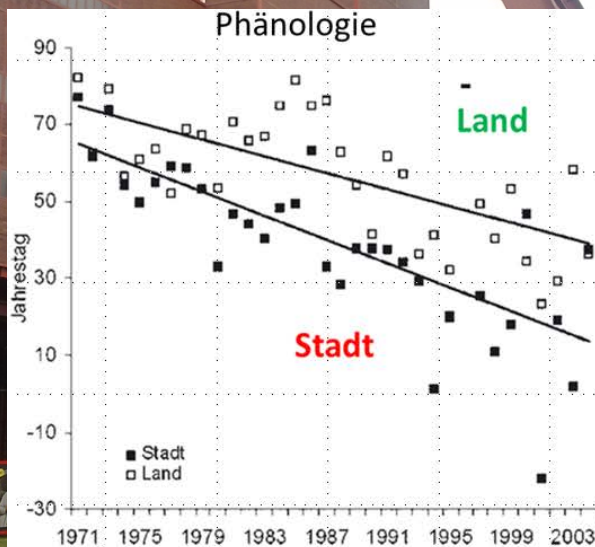

# Essener Klimagespräche

Gemeinsames Kolloquium  
der Niederlassung Essen des Deutschen Wetterdienstes,  
des Arbeitsbereichs Klimatologie des Geographischen Instituts der  
Ruhr-Universität Bochum und  
der Sektion Rheinland der Deutschen Meteorologischen  
Gesellschaft

**Thomas Rötzer, TU München:**

**„Auswirkungen des Stadtklimas auf die  
Phänologie und das Wachstum von  
Bäumen“**

Quelle: Th. Rötzer

**Termin:**  
**Dienstag, 17.01.2017**  
16:30 Uhr (s.t.)

**Ort:**  
**Deutscher Wetterdienst**  
Wallneyer Str. 10  
45133 Essen